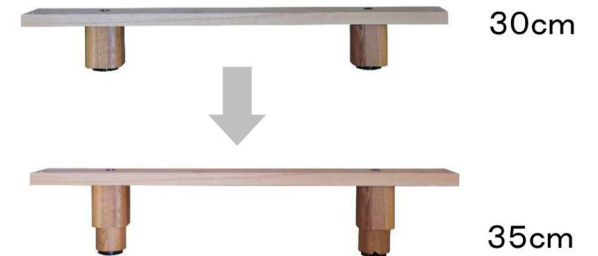

## 選べる個性的で上質な、無垢の質感

ナラ

ウォールナット

ヨーロッパアンメープル

ソファ...W207.2cm D90cm H55cm(本体サイズ)

ベッド...W200cm D90cm H50cm

背クッション...カバーリング/ウレタンフォーム・シリコンファイ

座クッション...カバーリングウレタンフォーム二層

肘クッション...シリコンファイバー

ソファにもベッドにも有ると便利な  
差し込み式サイドテーブル  
W50cm D20cm H7cm

サイドフレームの金具位置を上  
二つにし、同梱の継ぎ脚を取り  
付けると、座面高が35cmにな  
ります

実用新案申請中