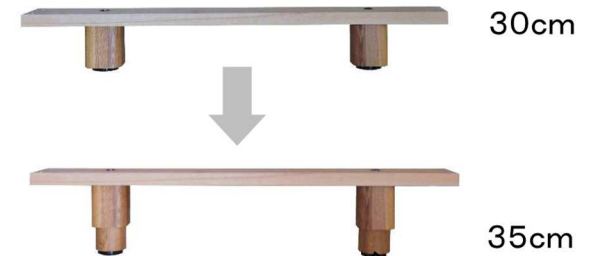

サイドフレームの金具位置を上
二つにし、同梱の継ぎ脚を取り
付けると、座面高が35cmにな
ります

実用新案申請中