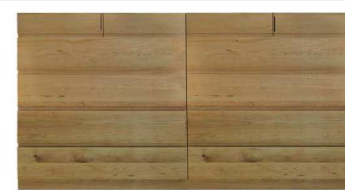

160-4 チェスト  
W160cm D45cm H79.7cm

40-5 チェスト  
W40cm D45cm H100cm

80-5 チェスト  
W80cm D45cm H100cm

120-5 チェスト  
W120cm D45cm H100cm(左右2BOX)

160-5 チェスト  
W160cm D45cm H100cm(左右2BOX)

40-6 チェスト  
W40cm D45cm H120.4cm