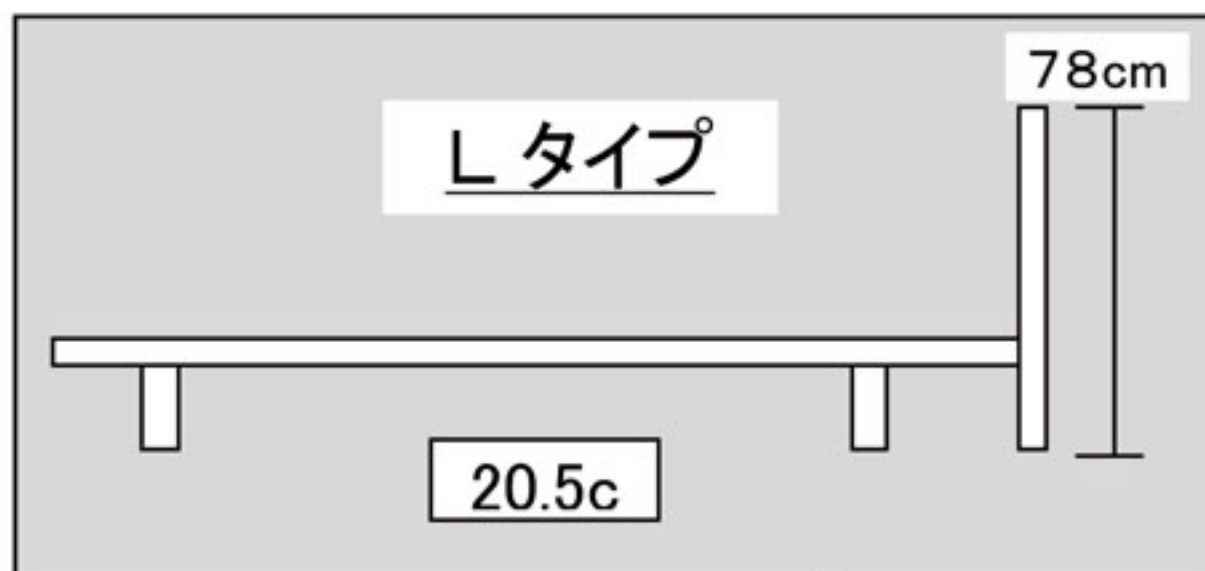

07.08.21
改定版

この商品は、自然の素材を大切に、自然塗料で仕上げた日本製家具です。

人にやさしく
環境にやさしく

オイルフィニッシュ(天然オイル)

日本製

厚さ35mm 巾25mm
すき間も狭く(通気性抜群です)

座面の高さは3タイプあります

■ 天然木を使用しているため、お届けする商品によって 木目・風合い・フシの出方が多少異なることがあります。

アイテム	サイズ	脚の高さ
S	1070 X 2105 X 780	(205:255:305)
SL	1070 X 2235 X 780	(205:255:305)
SD	1320 X 2105 X 780	(205:255:305)
SDL	1320 X 2235 X 780	(205:255:305)
D	1500 X 2105 X 780	(205:255:305)
DL	1500 X 2235 X 780	(205:255:305)
WD	1660 X 2105 X 780	(205:255:305)
WDL	1660 X 2235 X 780	(205:255:305)
※ Q	1760 X 2105 X 780	(205:255:305)
※ QL	1760 X 2235 X 780	(205:255:305)

※ 印は 受注生産です(お届けまで約40日です)

アイテム	サイズ	脚の高さ
S	1070 X 2020 X 205:255:305	
SL	1070 X 2150 X 205:255:305	
SD	1320 X 2020 X 205:255:305	
SDL	1320 X 2150 X 205:255:305	
D	1500 X 2020 X 205:255:305	
DL	1500 X 2150 X 205:255:305	
WD	1660 X 2020 X 205:255:305	
WDL	1660 X 2150 X 205:255:305	
※ Q	1760 X 2020 X 205:255:305	
※ QL	1760 X 2150 X 205:255:305	