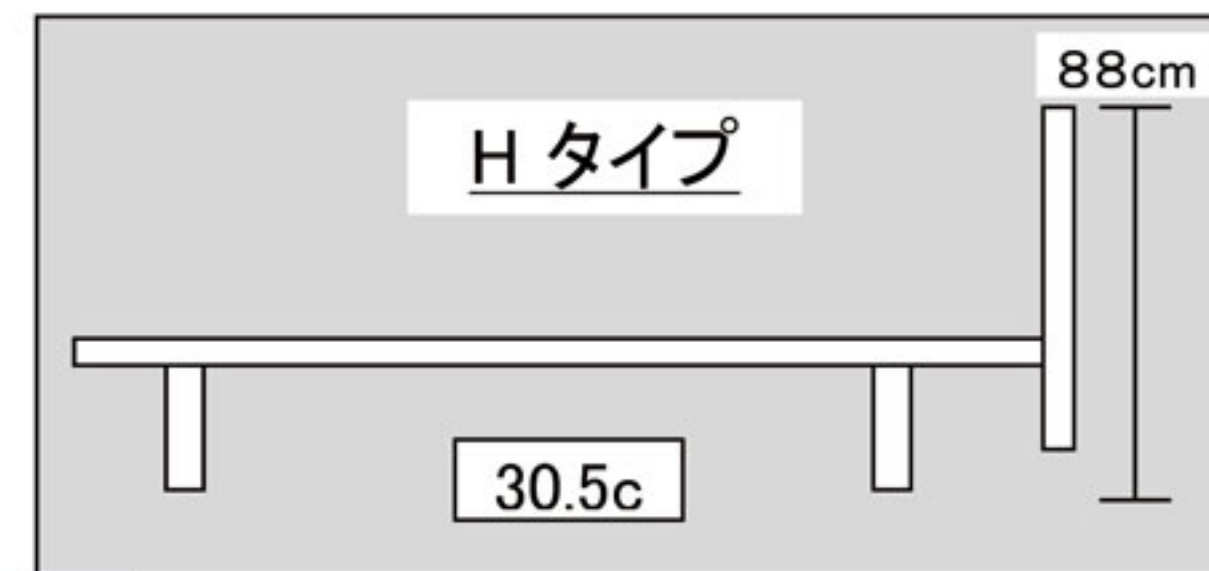

07.08.21
改定版

この商品は、自然の素材を大切に、自然塗料で仕上げた日本製家具です。

人にやさしく
環境にやさしく

オイルフィニッシュ(天然オイル)

日本製

厚さ35mm 巾25mm
すき間も狭く(通気性抜群です)

座面の高さは3タイプあります

■ 天然木を使用しているため、お届けする商品によって 木目・風合い・フシの出方が多少異なることがあります。

アイテム	サイズ	脚の高さ
S	1070 X 2105 X 780	(205:255:305)
SL	1070 X 2235 X 780	(205:255:305)
SD	1320 X 2105 X 780	(205:255:305)
SDL	1320 X 2235 X 780	(205:255:305)
D	1500 X 2105 X 780	(205:255:305)
DL	1500 X 2235 X 780	(205:255:305)
WD	1660 X 2105 X 780	(205:255:305)
WDL	1660 X 2235 X 780	(205:255:305)
※ Q	1760 X 2105 X 780	(205:255:305)
※ QL	1760 X 2235 X 780	(205:255:305)

※ 印は 受注生産です(お届けまで約40日です)

アイテム	サイズ	脚の高さ
S	1070 X 2020 X 205:255:305	
SL	1070 X 2150 X 205:255:305	
SD	1320 X 2020 X 205:255:305	
SDL	1320 X 2150 X 205:255:305	
D	1500 X 2020 X 205:255:305	
DL	1500 X 2150 X 205:255:305	
WD	1660 X 2020 X 205:255:305	
WDL	1660 X 2150 X 205:255:305	
※ Q	1760 X 2020 X 205:255:305	
※ QL	1760 X 2150 X 205:255:305	